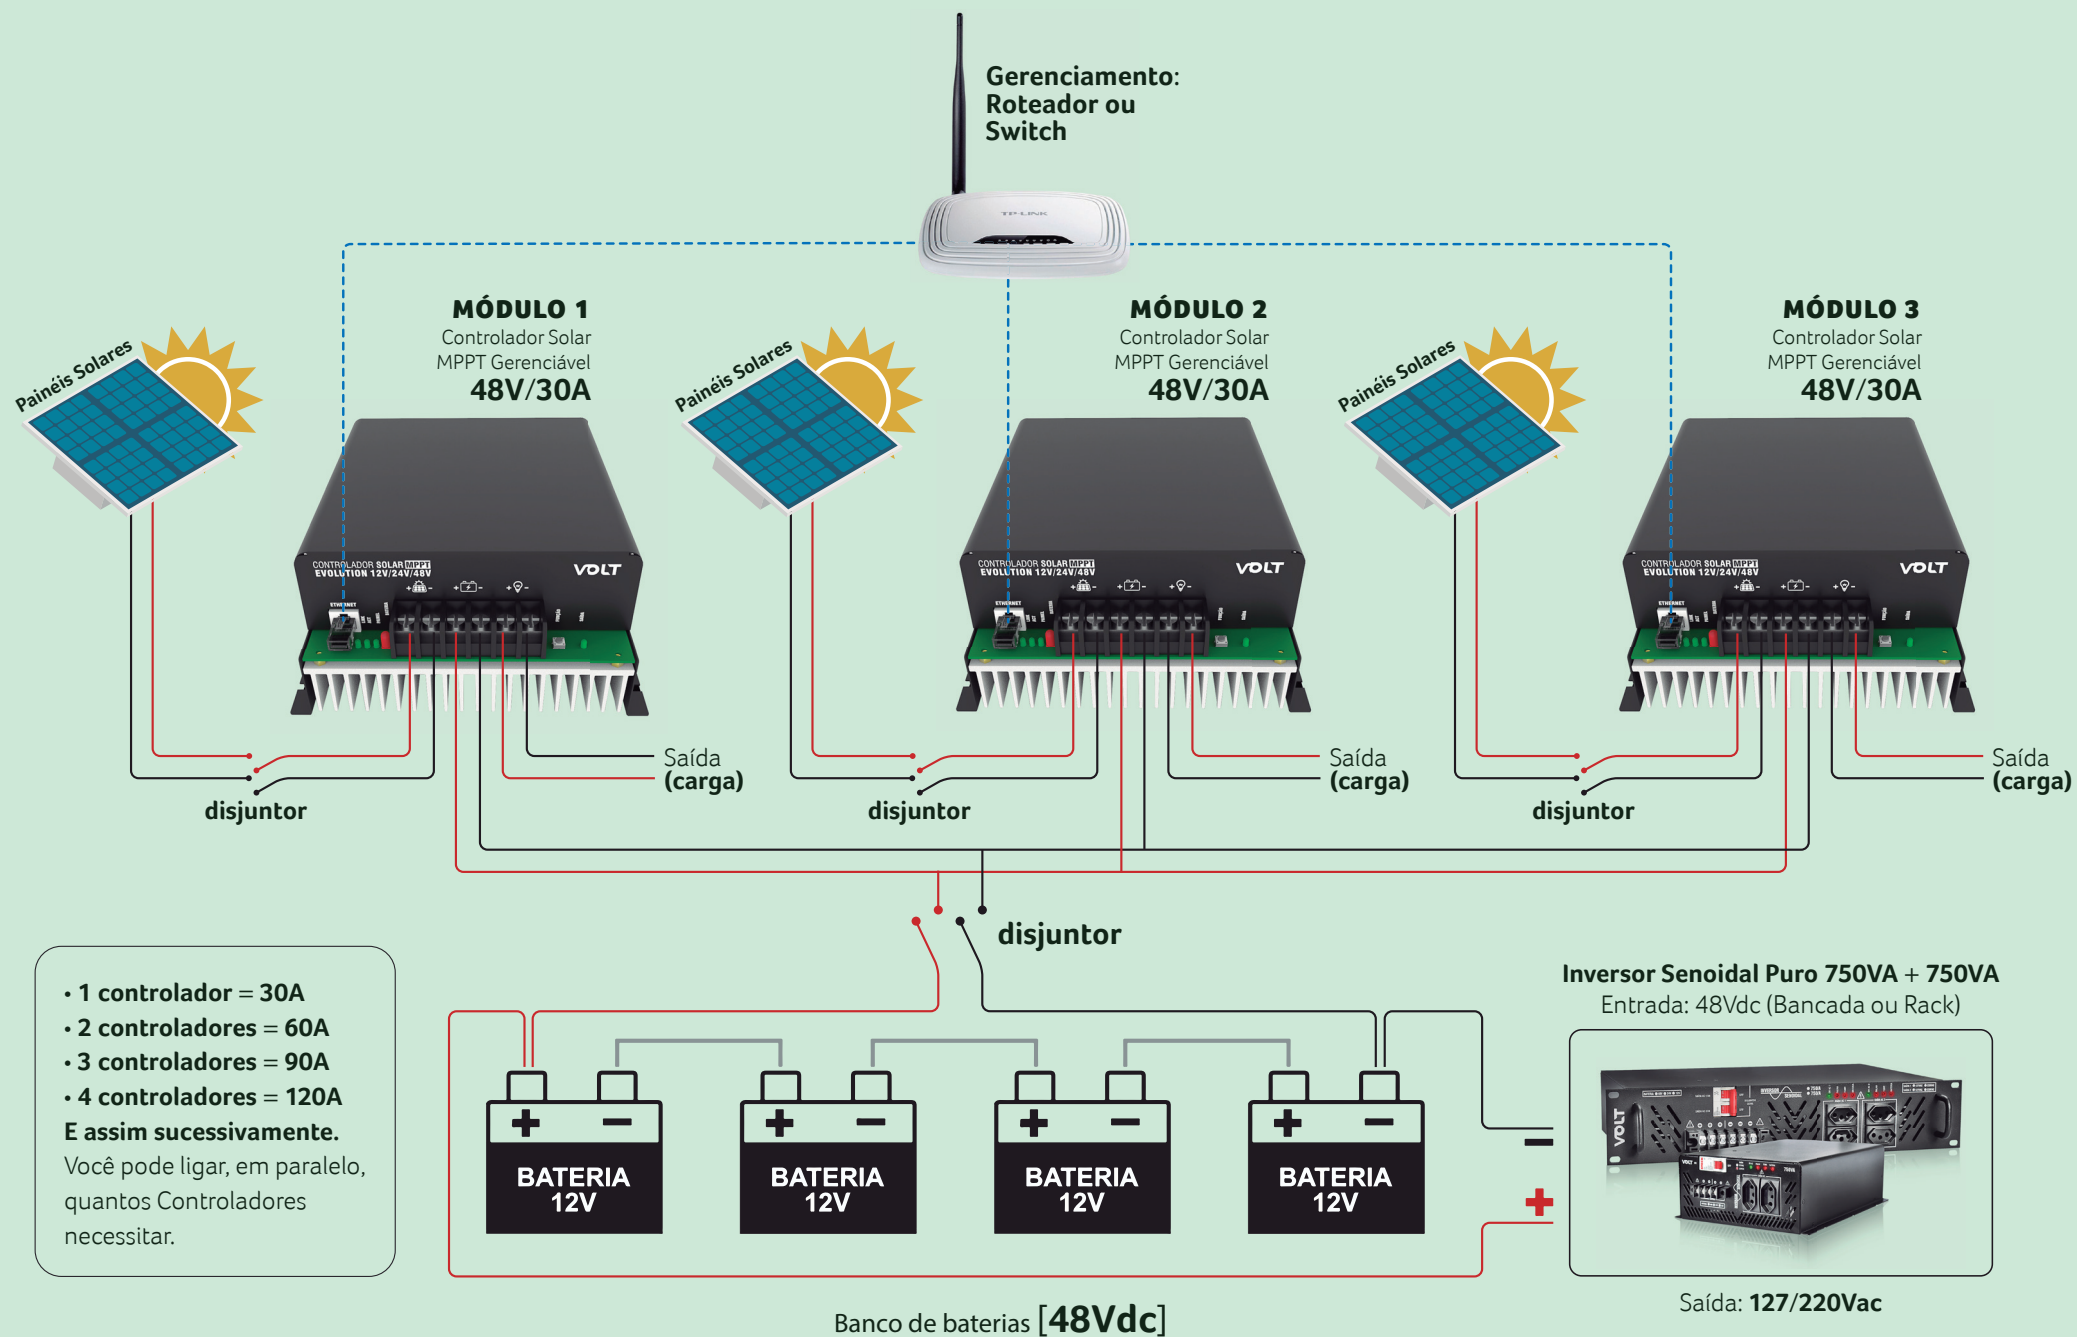

LIGAÇÃO EM PARALELO

do Controlador Solar MPPT Gerenciável.

Os Controladores
foram desenvolvidos
e fabricados no Brasil.

VOLT

Ligação em paralelo do Controlador Solar 12V/20A - Totalizando 60A

Ligação em paralelo do Controlador Solar 24V/20A - Totalizando 60A

Ligação em paralelo do Controlador Solar 48V/30A - Totalizando 90A

- 1 controlador = 30A
- 2 controladores = 60A
- 3 controladores = 90A
- 4 controladores = 120A

E assim sucessivamente.

Você pode ligar, em paralelo, quantos Controladores necessitar.

**Preço competitivo.**

O valor total de 3 Controladores de 20A, por exemplo, pode ser menor que o valor de apenas 1 Controlador de 60A.

**Módulos.**

Ligando 2 ou mais Controladores em paralelo, independente se houver falha em algum dos módulos, os demais Controladores funcionam com toda sua potência.

**Sombreamento.**

Quando há sombreamento nos painéis solares com apenas um Controlador, todo o sistema sofre com a perda de potência. Quando os painéis são ligados em módulos, com 2 ou mais Controladores, a sombra afeta apenas o módulo que está sombreado. Dessa forma, os outros módulos continuam funcionando com 100% da sua capacidade.