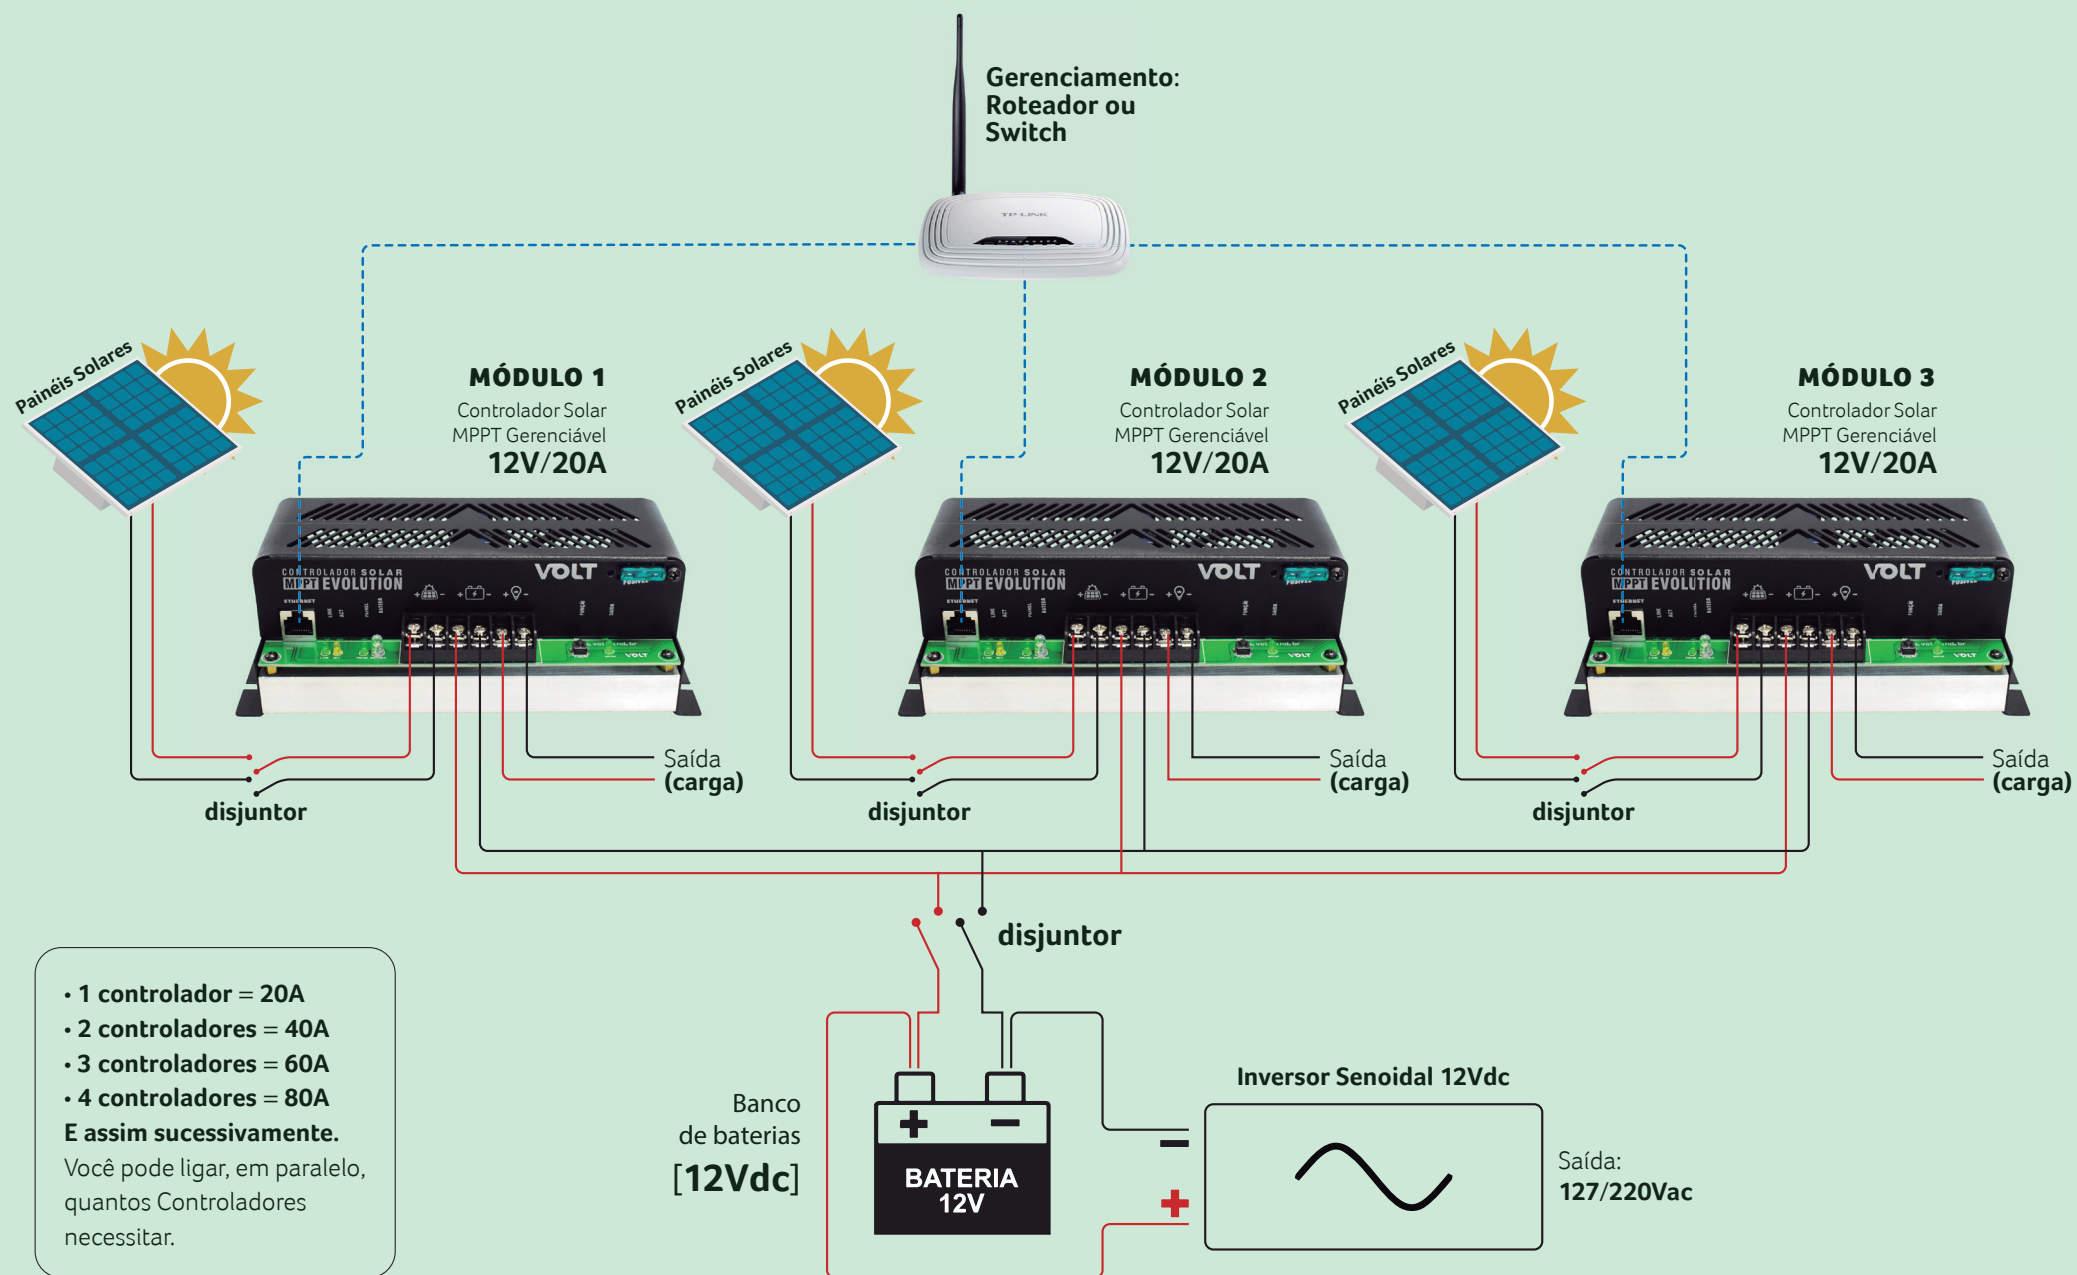

LIGAÇÃO EM PARALELO

do Controlador Solar MPPT Gerenciável.

Os Controladores
foram desenvolvidos
e fabricados no Brasil.

VOLT

Ligação em paralelo do Controlador Solar 12V/20A - Totalizando 60A

Ligação em paralelo do Controlador Solar 24V/20A - Totalizando 60A

Ligação em paralelo do Controlador Solar 48V/30A - Totalizando 90A

- 1 controlador = 30A
- 2 controladores = 60A
- 3 controladores = 90A
- 4 controladores = 120A

E assim sucessivamente.

Você pode ligar, em paralelo, quantos Controladores necessitar.

**Preço competitivo.**

O valor total de 3 Controladores de 20A, por exemplo, pode ser menor que o valor de apenas 1 Controlador de 60A.

**Módulos.**

Ligando 2 ou mais Controladores em paralelo, independente se houver falha em algum dos módulos, os demais Controladores funcionam com toda sua potência.

**Sombreamento.**

Quando há sombreamento nos painéis solares com apenas um Controlador, todo o sistema sofre com a perda de potência. Quando os painéis são ligados em módulos, com 2 ou mais Controladores, a sombra afeta apenas o módulo que está sombreado. Dessa forma, os outros módulos continuam funcionando com 100% da sua capacidade.