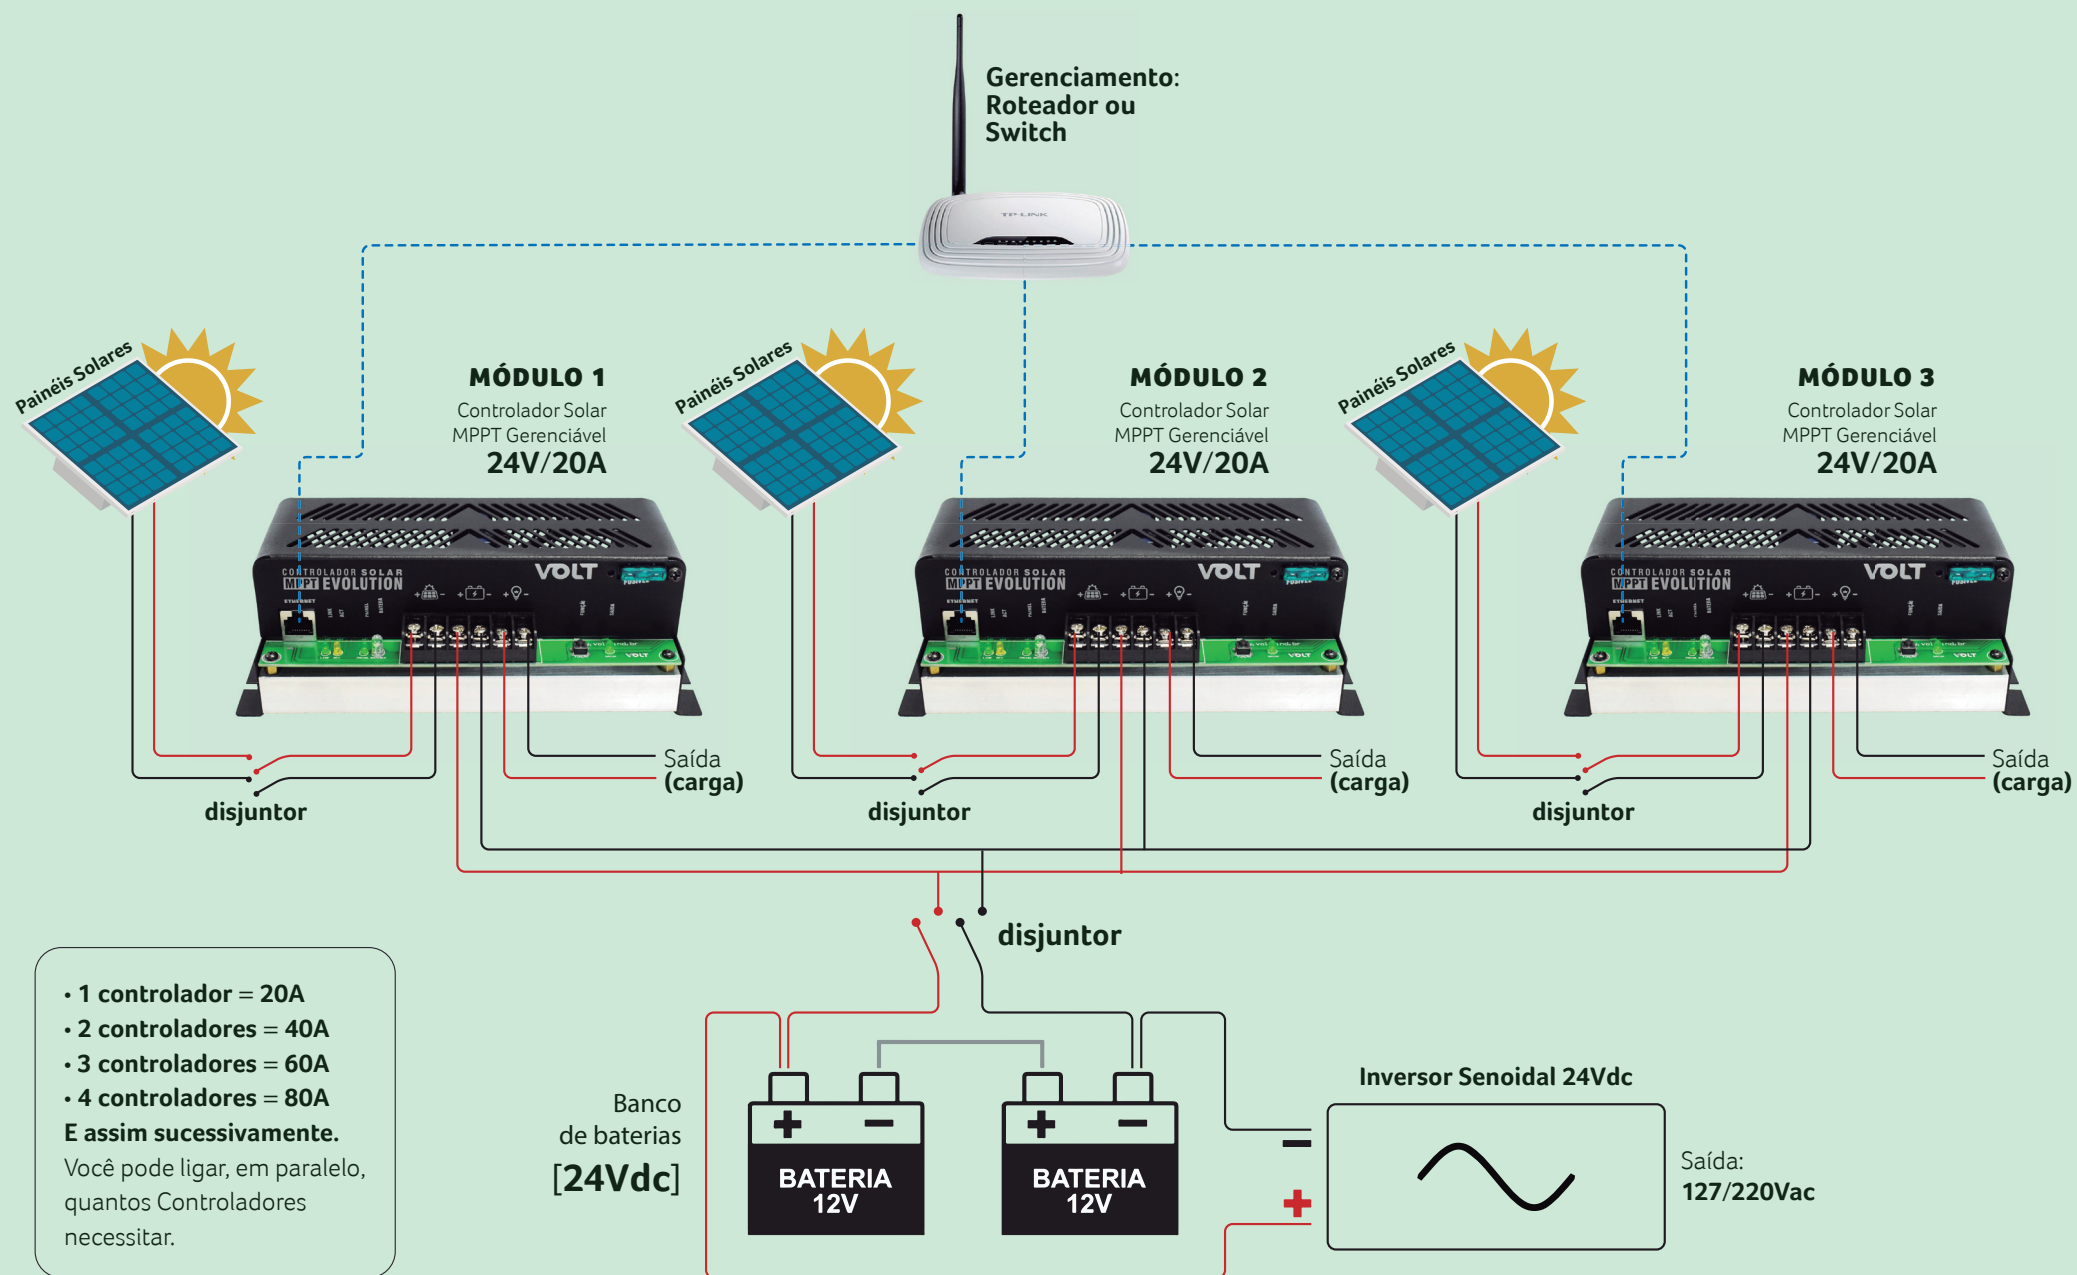

LIGAÇÃO EM PARALELO

do Controlador Solar MPPT Gerenciável.

Os Controladores
foram desenvolvidos
e fabricados no Brasil.

VOLT

Ligação em paralelo do Controlador Solar 12V/20A - Totalizando 60A

Ligação em paralelo do Controlador Solar 24V/20A - Totalizando 60A

Ligação em paralelo do Controlador Solar 48V/30A - Totalizando 90A

- 1 controlador = 30A
- 2 controladores = 60A
- 3 controladores = 90A
- 4 controladores = 120A

E assim sucessivamente.

Você pode ligar, em paralelo, quantos Controladores necessitar.

**Preço competitivo.**

O valor total de 3 Controladores de 20A, por exemplo, pode ser menor que o valor de apenas 1 Controlador de 60A.

**Módulos.**

Ligando 2 ou mais Controladores em paralelo, independente se houver falha em algum dos módulos, os demais Controladores funcionam com toda sua potência.

**Sombreamento.**

Quando há sombreamento nos painéis solares com apenas um Controlador, todo o sistema sofre com a perda de potência. Quando os painéis são ligados em módulos, com 2 ou mais Controladores, a sombra afeta apenas o módulo que está sombreado. Dessa forma, os outros módulos continuam funcionando com 100% da sua capacidade.