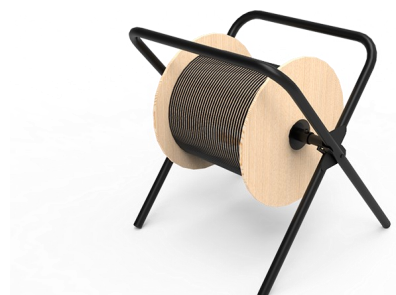

CAVALETE PARA BOBINA PÉS DOBRÁVEIS

1 ANO DE
GARANTIA

VOLT

O Cavalete para bobina é um equipamento essencial para a organização e armazenamento de bobinas. Ele oferece estabilidade e segurança, evitando danos e facilitando o acesso às bobinas quando necessário. Com design resistente e durável, o cavalete é uma solução prática e eficiente para o manuseio de bobinas. Desenvolvido para facilitar as atividades profissionais de Telecom.

CARACTERÍSTICAS GERAIS

- Fabricado com tubo de 1 polegada;
- Leve;
- Resistente e compacto;
- Eixo para bobina Ajustável e Móvel;
- Área Livre para bobina de 460 a 470 mm;
- Acomoda bobinas de até 2 Km;
- Tamanho ideal para porta malas;
- Possui proteção contra corrosão;
- Bobina não inclusa;
- Dobrável;
- 100% nacional;
- 1 ano de garantia.

Bobina Não inclusa

CAVALETE PARA BOBINA PÉS DOBRÁVEIS

1 ANO DE
GARANTIA

VOLT

DIMENSÕES:

DESCRIÇÃO DO PRODUTO	Medidas Externas (cm)			Peso (Kg)	Suporta Bobina de até
	Altura	Largura	Profundidade		
CAVALETE PARA BOBINA PÉS DOBRÁVEIS	60,72	57,04	40,37	6,6	2KM